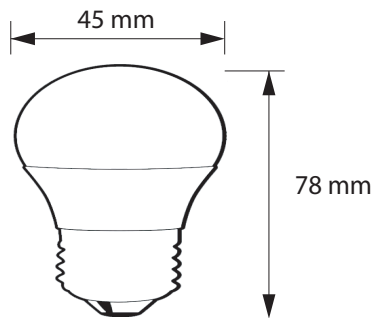

ESFÉRICA SMD 7W

Especificaciones del producto	
Referencia	10436
Consumo	7w
Diámetro	45mm
Altura	78mm
Color	3000k
Tipo de luz	Cálida
Lumens	600
Frecuencia	50/60Hz
Factor Potencia	0.60
Temp. Trabajo	-20°+40°
Peso	26g
Dimmable	No
CRI	≥80
Equivalencia	7w≈60w
Tiempo de vida	30000h
On / Off	100000
Voltaje	AC 175-250v
Color Item	Blanco
Material Producto	PC+Alu

PREMIUM

EPISTAR
LED CHIP

10/100

IP
20

E-27

160°

Dimensiones

Curvas Fotométricas