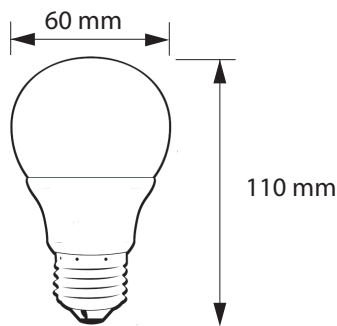

ESTÁNDAR DIMMABLE 10W

Especificaciones del producto	
Referencia	10452
Consumo	10w
Diámetro	60mm
Altura	110mm
Color	6000k
Tipo de luz	Fría
Lumens	900
Frecuencia	50/60Hz
Factor Potencia	0.60
Temp. Trabajo	-20°+40°
Peso	45g
Dimmable	Si
CRI	≥80
Equivalencia	10w≈100w
Tiempo de vida	30000h
On / Off	100000
Voltaje	AC 175-250v
Color Item	Blanco
Material Producto	PC+Alu

Dimensiones

Curvas Fotométricas