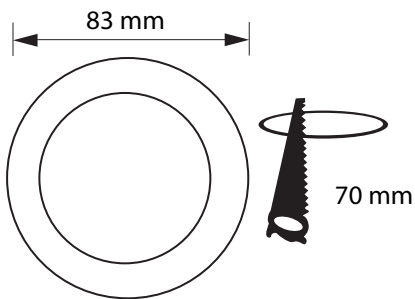

DOWNLIGHT ZIA REDONDO EMPOTRAR SMD 3W

Especificaciones del producto	
Referencia	10460
Consumo	3w
Diámetro Exterior	83mm
Corte	70mm
Color	3000k
Tipo de luz	Cálida
Lumens	245
Frecuencia	50/60Hz
Factor Potencia	0.97
Temp. Trabajo	-20°+40°
Peso	86g
Dimmable	No
CRI	≥80
Tiempo de vida	30000h
On / Off	100000
Voltaje	AC 175-265v
Color Item	Blanco
Material Producto	Aluminio

Dimensiones

Curvas Fotométricas