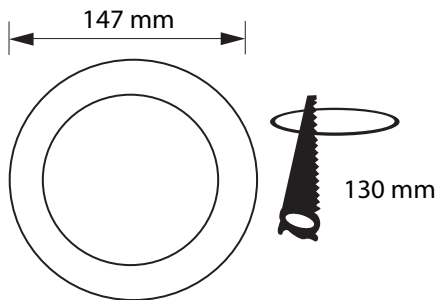

DOWNLIGHT ZIA REDONDO EMPOTRAR SMD 9W

Especificaciones del producto	
Referencia	10462
Consumo	9w
Diámetro Exterior	147mm
Corte	130mm
Color	3000k
Tipo de luz	Cálida
Lumens	740
Frecuencia	50/60Hz
Factor Potencia	0.97
Temp. Trabajo	-20°+40°
Peso	192g
Dimmable	No
CRI	≥80
Tiempo de vida	30000h
On / Off	100000
Voltaje	AC 175-265v
Color Item	Blanco
Material Producto	Aluminio

Dimensiones

Curvas Fotométricas