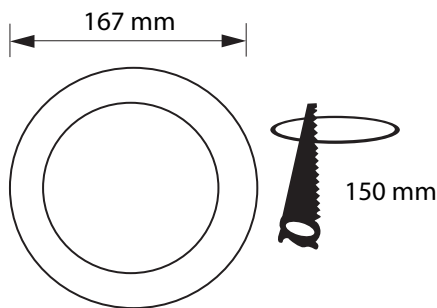

Especificaciones del producto

Referencia	10463
Consumo	12w
Diámetro Exterior	167mm
Corte	150mm
Color	3000k
Tipo de luz	Cálida
Lumens	1000
Frecuencia	50/60Hz
Factor Potencia	0.97
Temp. Trabajo	-20°+40°
Peso	243g
Dimmable	No
CRI	≥80
Tiempo de vida	30000h
On / Off	100000
Voltaje	AC 175-265v
Color Item	Blanco
Material Producto	Aluminio

Dimensiones

Curvas Fotométricas