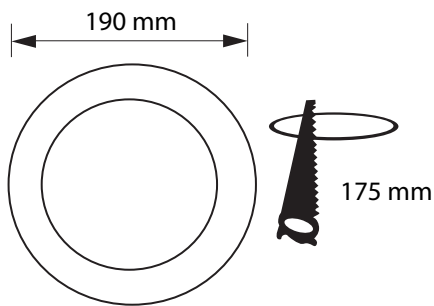

DOWNLIGHT ZIA REDONDO EMPOTRAR SMD 15W

Especificaciones del producto	
Referencia	10464
Consumo	15w
Diámetro Exterior	190mm
Corte	175mm
Color	3000k
Tipo de luz	Cálida
Lumens	1230
Frecuencia	50/60Hz
Factor Potencia	0.97
Temp. Trabajo	-20°+40°
Peso	290g
Dimmable	No
CRI	≥80
Tiempo de vida	30000h
On / Off	100000
Voltaje	AC 175-265v
Color Item	Blanco
Material Producto	Aluminio

Dimensiones

Curvas Fotométricas