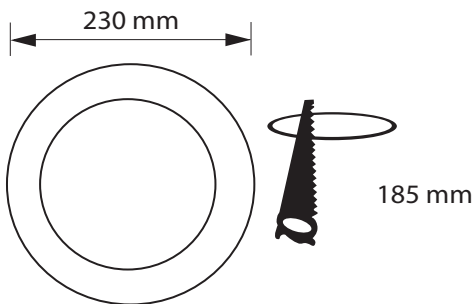

DOWNLIGHT VENUS SMD 24W

Especificaciones del producto	
Referencia	10469
Consumo	24w
Diámetro Exterior	230mm
Corte	185mm
Color	3000k
Tipo de luz	Neutra
Lumens	2400
Frecuencia	50/60Hz
Factor Potencia	0.97
Temp. Trabajo	-20°+40°
Peso	568g
Dimmable	No
C R I	≥80
Tiempo de vida	30000h
On / Off	100000
Voltaje	AC 165-265v
Color Item	Blanco
Material Producto	Aluminio

Dimensiones

Curvas Fotométricas