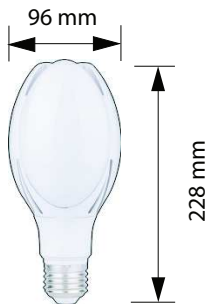

BOMBILLA LINE SMD 30W

Especificaciones del producto

Referencia	10472
Consumo	30w
Medidas	96x228mm
Color	6000k
Tipo de luz	Fría
Lumens	2700
Frecuencia	50/60Hz
Factor Potencia	0.97
Temp. Trabajo	-20°+40°
Peso	264g
Dimmable	No
Equivalencia	HQI. 70w
CRI	≥80
Tiempo de vida	30000h
On / Off	100000
Voltaje	AC 170-240v
Color Item	Blanco
Material Producto	Policarbonato +Aluminio

Dimensiones

Curvas Fotométricas