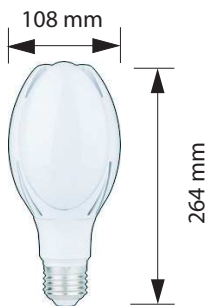

BOMBILLA LINE SMD 50W

Especificaciones del producto

Referencia	10478
Consumo	50w
Medidas	108x264mm
Color	6000k
Tipo de luz	Fría
Lumens	5000
Frecuencia	50/60Hz
Factor Potencia	0.97
Temp. Trabajo	-20°+40°
Peso	345g
Dimmable	No
Equivalencia	HQI. 120w
CRI	≥80
Tiempo de vida	30000h
On / Off	100000
Voltaje	AC 165-265v
Color Item	Blanco
Material Producto	Polycarbonato +Aluminio

Dimensiones

Curvas Fotométricas