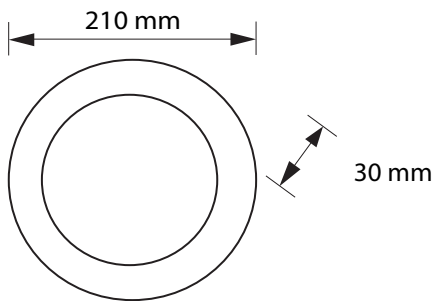

DOWNLIGHT ZIA REDONDO SUPERFICIE SMD 18W

| Especificaciones del producto | |
|-------------------------------|-------------|
| Referencia | 10482 |
| Consumo | 18w |
| Diámetro Exterior | 210mm |
| Altura | 30mm |
| Color | 3000k |
| Tipo de luz | Cálida |
| Lumens | 1420 |
| Frecuencia | 50/60Hz |
| Factor Potencia | 0.97 |
| Temp. Trabajo | -20°+40° |
| Peso | 318g |
| Dimmable | No |
| CRI | ≥80 |
| Tiempo de vida | 30000h |
| On / Off | 100000 |
| Voltaje | AC 175-265v |
| Color Item | Blanco |
| Material Producto | Aluminio |

Dimensiones

Curvas Fotométricas