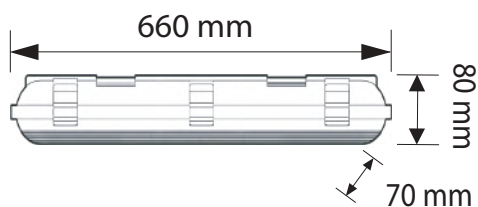

PANTALLAS ESTANCAS PARA TUBO LED

Especificaciones del producto

Referencia	10500
Equivalencia	1x18
Medida	660x80mm
Fondo	70mm
Color	X
Tipo de luz	X
Lumens	X
Frecuencia	X
Factor Potencia	X
Temp. Trabajo	X
Peso	819g
Dimmable	X
CRI	X
Tiempo de Vida	X
On / Off	X
Voltage	X
Color Item	Transparente
Material Product	ABS/PC

Dimensiones

8433973105007 // EN 60968/A2:1999 // IEC 62560:2011 // EN 62471:2008