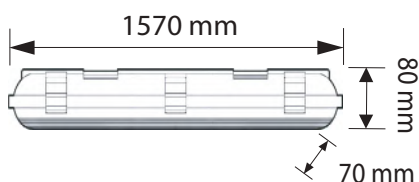

PANTALLAS ESTANCAS PARA TUBO LED

IP
65

Especificaciones del producto

Referencia	10502
Equivalencia	1x58
Medida	1570x80mm
Fondo	70mm
Color	X
Tipo de luz	X
Lumens	X
Frecuencia	X
Factor Potencia	X
Temp. Trabajo	X
Peso	1310g
Dimmable	X
CRI	X
Tiempo de Vida	X
On / Off	X
Voltage	X
Color Item	Transparente
Material Product	ABS/PC

Dimensiones

8433973105021 // EN 60968/A2:1999 // IEC 62560:2011 // EN 62471:2008