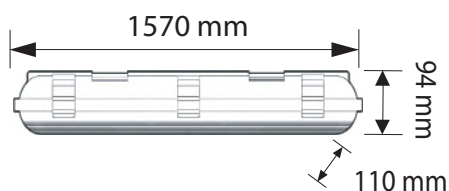

PANTALLAS ESTANCAS PARA TUBO LED

IP
65

Especificaciones del producto

Referencia	10505
Equivalencia	2x58
Medida	1570x94mm
Fondo	110mm
Color	X
Tipo de luz	X
Lumens	X
Frecuencia	X
Factor Potencia	X
Temp. Trabajo	X
Peso	1872g
Dimmable	X
CRI	X
Tiempo de Vida	X
On / Off	X
Voltage	X
Color Item	Transparente
Material Product	ABS/PC

Dimensiones

8433973105052 // EN 60968/A2:1999 // IEC 62560:2011 // EN 62471:2008