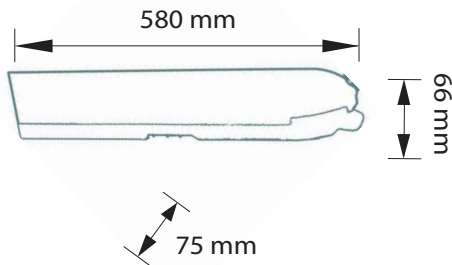

PANTALLA ESTANCA ALANA 18W

Especificaciones del producto	
Referencia	10522
Consumo	18w
Medida	580x75mm
Altura	66mm
Color	6000k
Tipo de luz	Fría
Lumens	1700
Frecuencia	50/60Hz
Factor Potencia	0.94
Temp. Trabajo	-15°+40°
Peso	534g
Dimmable	No
C R I	≥80
Tiempo de vida	30000h
On / Off	100000
Voltaje	AC 165-265v
Color Item	Blanco
Material Producto	ABS/PC

Dimensiones

Curvas Fotométricas