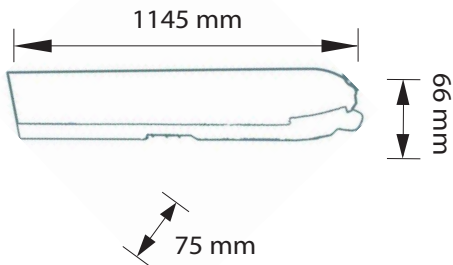

PANTALLA ESTANCA ALANA 36W

Especificaciones del producto

Referencia	10524
Consumo	36w
Medida	1145x75mm
Altura	66mm
Color	4000k
Tipo de luz	Neutra
Lumens	2820
Frecuencia	50/60Hz
Factor Potencia	0.94
Temp. Trabajo	-15°+40°
Peso	992g
Dimmable	No
CRI	≥80
Tiempo de vida	30000h
On / Off	100000
Voltaje	AC 165-265v
Color Item	Blanco
Material Producto	ABS/PC

Dimensiones

Curvas Fotométricas