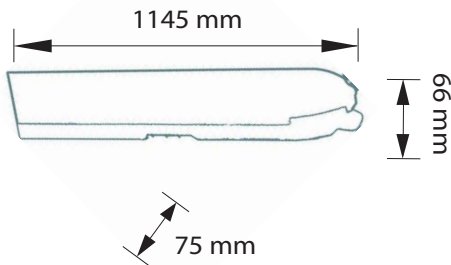

PANTALLA ESTANCA ALANA 36W

Especificaciones del producto

Referencia	10525
Consumo	36w
Medida	1145x75mm
Altura	66mm
Color	6000k
Tipo de luz	Fría
Lumens	2880
Frecuencia	50/60Hz
Factor Potencia	0.94
Temp. Trabajo	-15°+40°
Peso	992g
Dimmable	No
CRI	≥80
Tiempo de vida	30000h
On / Off	100000
Voltaje	AC 165-265v
Color Item	Blanco
Material Producto	ABS/PC

Dimensiones

Curvas Fotométricas