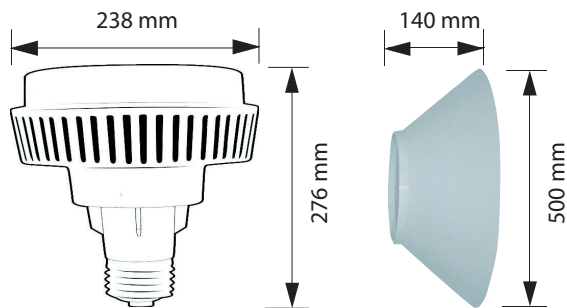

BOMBILLA INDUSTRIAL IRIS SMD 150W

Especificaciones del producto		
Referencia	10554	10560
Consumo	150w	Difusor 150w
Medidas	238x276mm	500x140mm
Color	4000k	X
Tipo de luz	Neutra	X
Lumens	15000	X
Frecuencia	50/60Hz	X
Factor Potencia	0.98	X
Temp. Trabajo	-20°+40°	X
Peso	1021g	X
Dimmable	No	X
Equivalencia	HQI. 400w	X
CRI	≥80	X
Tiempo de vida	30000h	X
On / Off	100000	X
Voltaje	AC 170-240v	X
Color Item	Blanco	Blanco
Material Producto	Aluminio+Pc	Polycarbonato

Dimensiones

Curvas Fotométricas