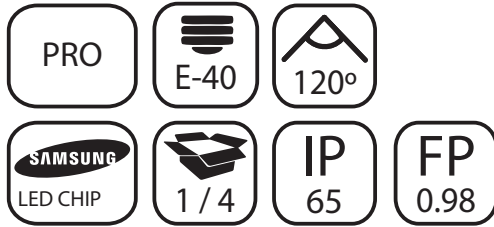

BOMBILLA INDUSTRIAL IRIS SMD 150W

Especificaciones del producto		
Referencia	10554	10560
Consumo	150w	Difusor 150w
Medidas	238x276mm	500x140mm
Color	4000k	X
Tipo de luz	Neutra	X
Lumens	15000	X
Frecuencia	50/60Hz	X
Factor Potencia	0.98	X
Temp. Trabajo	-20°+40°	X
Peso	1021g	X
Dimmable	No	X
Equivalencia	HQI. 400w	X
CRI	≥80	X
Tiempo de vida	30000h	X
On / Off	100000	X
Voltaje	AC 170-240v	X
Color Item	Blanco	Blanco
Material Producto	Aluminio+Pc	Polycarbonato

Dimensiones

Curvas Fotométricas