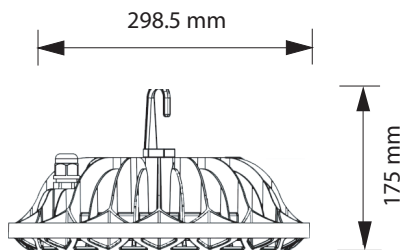

CAMPANA UFO NAO SMD 100W

Especificaciones del producto

Referencia	10556
Consumo	100w
Medidas	298.5x175mm
Color	4000k
Tipo de luz	Neutra
Lumens	10000
Frecuencia	50/60Hz
Factor Potencia	0.98
Temp. Trabajo	-20°+40°
Peso	2450g
Dimmable	No
Equivalencia	HQI. 150w
C R I	≥80
Tiempo de vida	30000h
On / Off	100000
Voltaje	AC 100-250v
Color Item	Negro
Material Producto	Aluminio+Tempered Glas

Dimensiones

Curvas Fotométricas