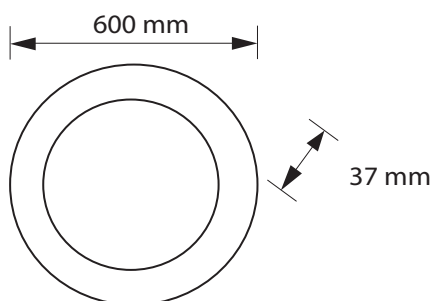

Especificaciones del producto

Referencia	10588
Consumo	48w
Diámetro Exterior	600mm
Altura	37mm
Color	4000k
Tipo de luz	Neutra
Lumens	3800
Frecuencia	50/60Hz
Factor Potencia	0.97
Temp. Trabajo	-20°+40°
Peso	3280g
Dimmable	No
CRI	≥80
Tiempo de vida	30000h
On / Off	100000
Voltaje	AC 175-265v
Color Item	Blanco
Material Producto	Aluminio

Dimensiones

Curvas Fotométricas