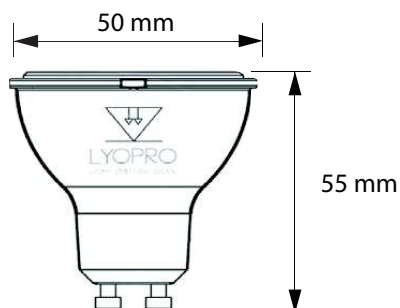

DICROICA OPAL SMD 8W

Especificaciones del producto	
Referencia	10603
Consumo	8w
Diámetro	50mm
Altura	55mm
Color	3000k
Tipo de luz	Cálida
Lumens	630
Frecuencia	50/60Hz
Factor Potencia	0.60
Temp. Trabajo	-20°+40°
Peso	30g
Dimmable	No
CRI	≥80
Equivalencia	8w≈75w
Tiempo de vida	30000h
On / Off	100000
Voltaje	AC 220-240v
Color Item	Blanco
Material Producto	PC+Alu

PREMIUM

EPISTAR
LED CHIP

10/100

IP
20

GU-10

120°

Dimensiones

Curvas Fotométricas