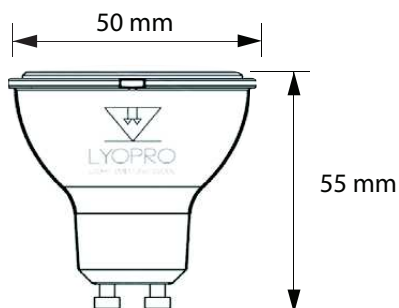

DICROICA OPAL SMD 8W

Especificaciones del producto	
Referencia	10604
Consumo	8w
Diámetro	50mm
Altura	55mm
Color	4000k
Tipo de luz	Neutra
Lumens	640
Frecuencia	50/60Hz
Factor Potencia	0.60
Temp. Trabajo	-20°+40°
Peso	30g
Dimmable	No
CRI	≥80
Equivalencia	8w≈75w
Tiempo de vida	30000h
On / Off	100000
Voltaje	AC 220-240v
Color Item	Blanco
Material Producto	PC+Alu

PREMIUM

EPISTAR
LED CHIP

10/100

IP
20

GU-10

120°

Dimensiones

Curvas Fotométricas