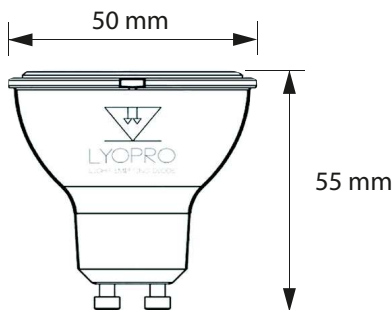

DICROICA OPAL SMD DIMMABLE 7W

| Especificaciones del producto | |
|-------------------------------|-------------|
| Referencia | 10609 |
| Consumo | 7w |
| Diámetro | 50mm |
| Altura | 55mm |
| Color | 3000k |
| Tipo de luz | Cálida |
| Lumens | 600 |
| Frecuencia | 50/60Hz |
| Factor Potencia | 0.60 |
| Temp. Trabajo | -20°+40° |
| Peso | 30g |
| Dimmable | Si |
| CRI | ≥80 |
| Equivalencia | 7w≈50w |
| Tiempo de vida | 30000h |
| On / Off | 100000 |
| Voltaje | AC 220-240v |
| Color Item | Blanco |
| Material Producto | PC+Alu |

Dimensiones

Curvas Fotométricas