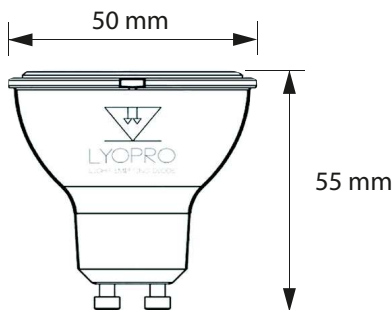

DICROICA OPAL SMD DIMMABLE 7W

Especificaciones del producto	
Referencia	10610
Consumo	7w
Diámetro	50mm
Altura	55mm
Color	4000k
Tipo de luz	Neutra
Lumens	610
Frecuencia	50/60Hz
Factor Potencia	0.60
Temp. Trabajo	-20°+40°
Peso	30g
Dimmable	Si
CRI	≥80
Equivalencia	7w≈50w
Tiempo de vida	30000h
On / Off	100000
Voltaje	AC 220-240v
Color Item	Blanco
Material Producto	PC+Alu

Dimensiones

Curvas Fotométricas