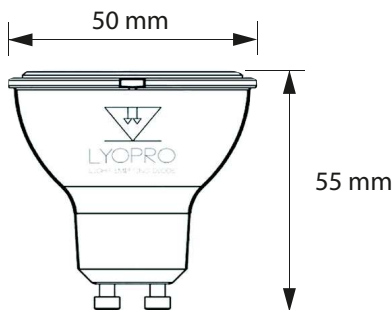

DICROICA OPAL SMD DIMMABLE 7W

Especificaciones del producto	
Referencia	10611
Consumo	7w
Diámetro	50mm
Altura	55mm
Color	6000k
Tipo de luz	Fría
Lumens	600
Frecuencia	50/60Hz
Factor Potencia	0.60
Temp. Trabajo	-20°+40°
Peso	30g
Dimmable	Si
CRI	≥80
Equivalencia	7w≈50w
Tiempo de vida	30000h
On / Off	100000
Voltaje	AC 220-240v
Color Item	Blanco
Material Producto	PC+Alu

Dimensiones

Curvas Fotométricas