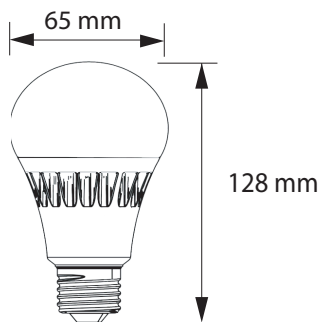

ESTÁNDAR SMD 19W

PREMIUM

EPISTAR
LED CHIP

10/100

IP
20

E-27

220°

Especificaciones del producto

Referencia	10656
Consumo	19w
Diámetro	65mm
Altura	128mm
Color	3000k
Tipo de luz	Cálida
Lumens	2300
Frecuencia	50/60Hz
Factor Potencia	0.60
Temp. Trabajo	-20°+40°
Peso	72g
Dimmable	No
CRI	≥80
Equivalencia	19w≈200w
Tiempo de vida	30000h
On / Off	100000
Voltaje	AC 175-250v
Color Item	Blanco
Material Producto	PC+Alu

Dimensiones

Curvas Fotométricas