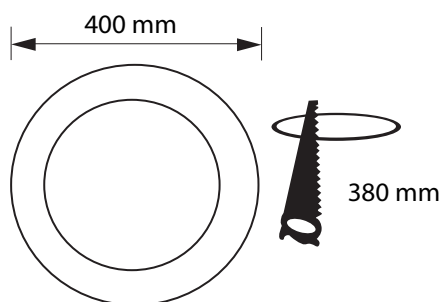

Especificaciones del producto

| | |
|-------------------|-------------|
| Referencia | 10700 |
| Consumo | 36w |
| Diámetro Exterior | 400mm |
| Corte | 380mm |
| Color | 3000k |
| Tipo de luz | Cálida |
| Lumens | 2820 |
| Frecuencia | 50/60Hz |
| Factor Potencia | 0.97 |
| Temp. Trabajo | -20°+40° |
| Peso | 1255g |
| Dimmable | No |
| CRI | ≥80 |
| Tiempo de vida | 30000h |
| On / Off | 100000 |
| Voltaje | AC 175-265v |
| Color Item | Blanco |
| Material Producto | Aluminio |

Dimensiones

Curvas Fotométricas