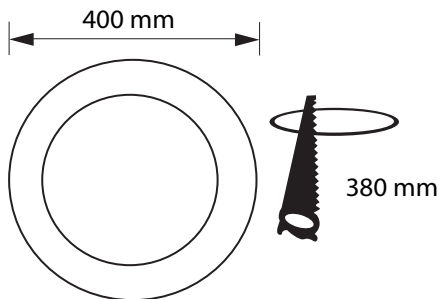

## Especificaciones del producto

Referencia	10702
Consumo	36w
Diámetro Exterior	400mm
Corte	380mm
Color	6000k
Tipo de luz	Cálida
Lumens	2880
Frecuencia	50/60Hz
Factor Potencia	0.97
Temp. Trabajo	-20°+40°
Peso	1255g
Dimmable	No
CRI	≥80
Tiempo de vida	30000h
On / Off	100000
Voltaje	AC 175-265v
Color Item	Blanco
Material Producto	Aluminio

## Dimensiones

## Curvas Fotométricas