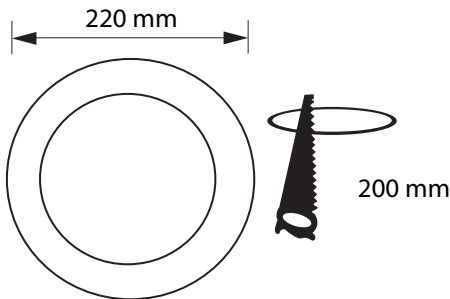

## Especificaciones del producto

Referencia	10717
Consumo	18w
Diámetro Exterior	220mm
Corte	200mm
Color	4000k
Tipo de luz	Neutra
Lumens	1460
Frecuencia	50/60Hz
Factor Potencia	0.97
Temp. Trabajo	-20°+40°
Peso	346g
Dimmable	No
CRI	≥80
Tiempo de vida	30000h
On / Off	100000
Voltaje	AC 175-265v
Color Item	Plata
Material Producto	Aluminio

## Dimensiones

## Curvas Fotométricas