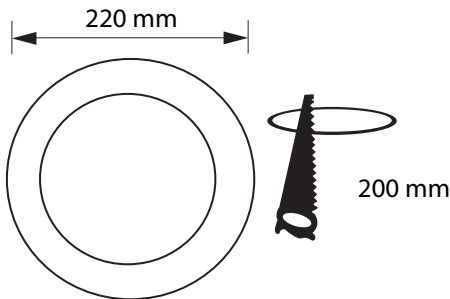

Especificaciones del producto

Referencia	10718
Consumo	18w
Diámetro Exterior	220mm
Corte	200mm
Color	6000k
Tipo de luz	Fría
Lumens	1500
Frecuencia	50/60Hz
Factor Potencia	0.97
Temp. Trabajo	-20°+40°
Peso	346g
Dimmable	No
CRI	≥80
Tiempo de vida	30000h
On / Off	100000
Voltaje	AC 175-265v
Color Item	Plata
Material Producto	Aluminio

Dimensiones

Curvas Fotométricas