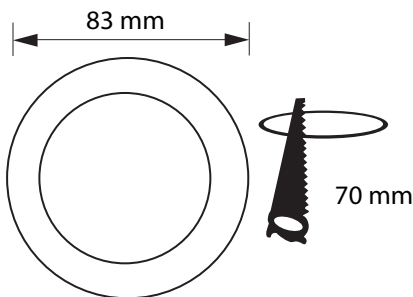

DOWNLIGHT ZIA REDONDO EMPOTRAR SMD 3W

Especificaciones del producto	
Referencia	10758
Consumo	3w
Diámetro Exterior	83mm
Corte	70mm
Color	4000k
Tipo de luz	Neutra
Lumens	250
Frecuencia	50/60Hz
Factor Potencia	0.97
Temp. Trabajo	-20°+40°
Peso	86g
Dimmable	No
CRI	≥80
Tiempo de vida	30000h
On / Off	100000
Voltaje	AC 175-265v
Color Item	Plata
Material Producto	Aluminio

Dimensiones

Curvas Fotométricas