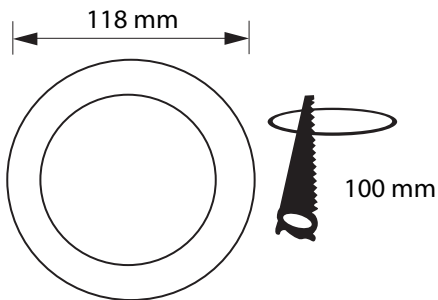

## Especificaciones del producto

Referencia	10760
Consumo	6w
Diámetro Exterior	118mm
Corte	100mm
Color	4000k
Tipo de luz	Neutra
Lumens	500
Frecuencia	50/60Hz
Factor Potencia	0.97
Temp. Trabajo	-20°+40°
Peso	146g
Dimmable	No
CRI	≥80
Tiempo de vida	30000h
On / Off	100000
Voltaje	AC 175-265v
Color Item	Plata
Material Producto	Aluminio

## Dimensiones

## Curvas Fotométricas