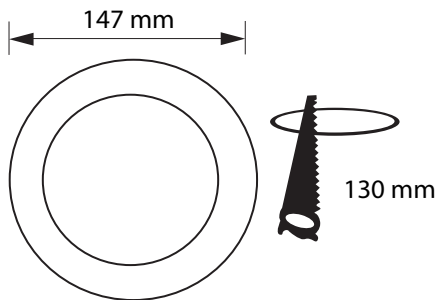

DOWNLIGHT ZIA REDONDO EMPOTRAR SMD 9W

| Especificaciones del producto | |
|-------------------------------|-------------|
| Referencia | 10763 |
| Consumo | 9w |
| Diámetro Exterior | 147mm |
| Corte | 130mm |
| Color | 6000k |
| Tipo de luz | Fría |
| Lumens | 760 |
| Frecuencia | 50/60Hz |
| Factor Potencia | 0.97 |
| Temp. Trabajo | -20°+40° |
| Peso | 192g |
| Dimmable | No |
| CRI | ≥80 |
| Tiempo de vida | 30000h |
| On / Off | 100000 |
| Voltaje | AC 175-265v |
| Color Item | Plata |
| Material Producto | Aluminio |

Dimensiones

Curvas Fotométricas