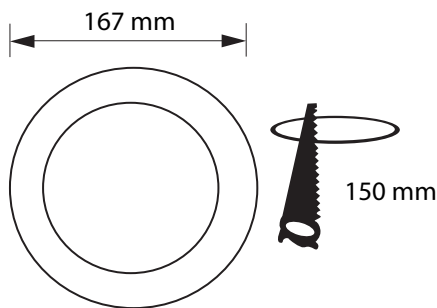

Especificaciones del producto

Referencia	10765
Consumo	12w
Diámetro Exterior	167mm
Corte	150mm
Color	6000k
Tipo de luz	Fría
Lumens	1020
Frecuencia	50/60Hz
Factor Potencia	0.97
Temp. Trabajo	-20°+40°
Peso	243g
Dimmable	No
CRI	≥80
Tiempo de vida	30000h
On / Off	100000
Voltaje	AC 175-265v
Color Item	Plata
Material Producto	Aluminio

Dimensiones

Curvas Fotométricas