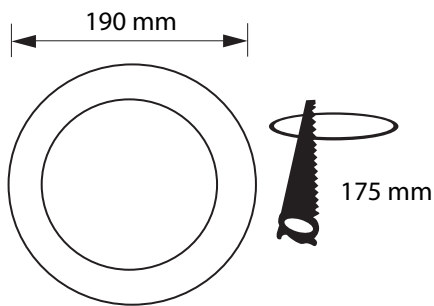

DOWNLIGHT ZIA REDONDO EMPOTRAR SMD 15W

Especificaciones del producto	
Referencia	10766
Consumo	15w
Diámetro Exterior	190mm
Corte	175mm
Color	4000k
Tipo de luz	Neutra
Lumens	1250
Frecuencia	50/60Hz
Factor Potencia	0.97
Temp. Trabajo	-20°+40°
Peso	290g
Dimmable	No
CRI	≥80
Tiempo de vida	30000h
On / Off	100000
Voltaje	AC 175-265v
Color Item	Plata
Material Producto	Aluminio

Dimensiones

Curvas Fotométricas