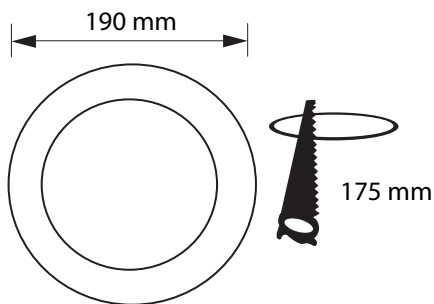

# DOWNLIGHT ZIA REDONDO EMPOTRAR SMD 15W

Especificaciones del producto	
Referencia	10767
Consumo	15w
Diámetro Exterior	190mm
Corte	175mm
Color	6000k
Tipo de luz	Fría
Lumens	1275
Frecuencia	50/60Hz
Factor Potencia	0.97
Temp. Trabajo	-20°+40°
Peso	290g
Dimmable	No
CRI	≥80
Tiempo de vida	30000h
On / Off	100000
Voltaje	AC 175-265v
Color Item	Plata
Material Producto	Aluminio

## Dimensiones

## Curvas Fotométricas