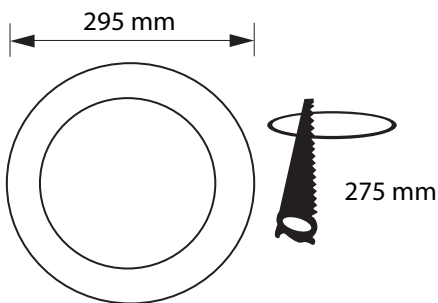

DOWNLIGHT ZIA REDONDO EMPOTRAR SMD 24W

Especificaciones del producto	
Referencia	10771
Consumo	24w
Diámetro Exterior	295mm
Corte	275mm
Color	6000k
Tipo de luz	Fría
Lumens	2080
Frecuencia	50/60Hz
Factor Potencia	0.97
Temp. Trabajo	-20°+40°
Peso	466g
Dimmable	No
CRI	≥80
Tiempo de vida	30000h
On / Off	100000
Voltaje	AC 175-265v
Color Item	Plata
Material Producto	Aluminio

Dimensiones

Curvas Fotométricas