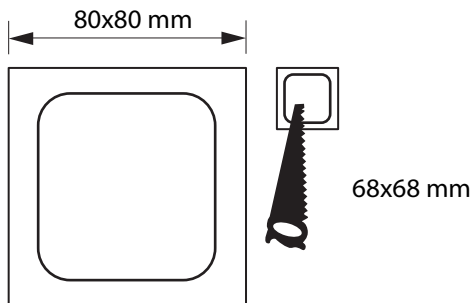

Especificaciones del producto

Referencia	10800
Consumo	3w
Diámetro Exterior	80x80mm
Corte	68x68mm
Color	4000k
Tipo de luz	Neutra
Lumens	250
Frecuencia	50/60Hz
Factor Potencia	0.97
Temp. Trabajo	-20°+40°
Peso	101g
Dimmable	No
CRI	≥80
Tiempo de vida	30000h
On / Off	100000
Voltaje	AC 175-265v
Color Item	Blanco
Material Producto	Aluminio

Dimensiones

Curvas Fotométricas