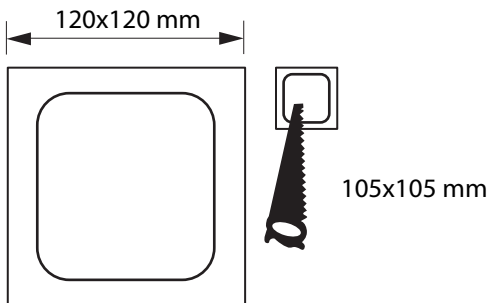

DOWNLIGHT ZIA CUADRADO EMPOTRAR SMD 6W

Especificaciones del producto	
Referencia	10804
Consumo	6w
Diámetro Exterior	120x120mm
Corte	105x105mm
Color	4000k
Tipo de luz	Neutra
Lumens	500
Frecuencia	50/60Hz
Factor Potencia	0.97
Temp. Trabajo	-20°+40°
Peso	164g
Dimmable	No
CRI	≥80
Tiempo de vida	30000h
On / Off	100000
Voltaje	AC 175-265v
Color Item	Blanco
Material Producto	Aluminio

Dimensiones

Curvas Fotométricas