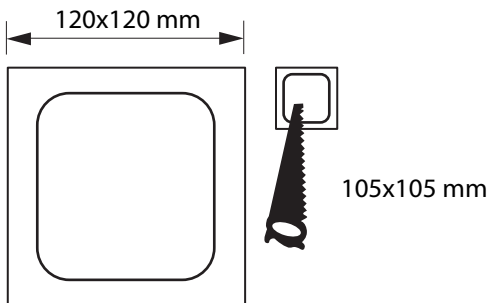

# DOWNLIGHT ZIA CUADRADO EMPOTRAR SMD 6W

| Especificaciones del producto |             |
|-------------------------------|-------------|
| Referencia                    | 10805       |
| Consumo                       | 6w          |
| Diámetro Exterior             | 120x120mm   |
| Corte                         | 105x105mm   |
| Color                         | 6000k       |
| Tipo de luz                   | Fría        |
| Lumens                        | 510         |
| Frecuencia                    | 50/60Hz     |
| Factor Potencia               | 0.97        |
| Temp. Trabajo                 | -20°+40°    |
| Peso                          | 164g        |
| Dimmable                      | No          |
| CRI                           | ≥80         |
| Tiempo de vida                | 30000h      |
| On / Off                      | 100000      |
| Voltaje                       | AC 175-265v |
| Color Item                    | Blanco      |
| Material Producto             | Aluminio    |

## Dimensiones

## Curvas Fotométricas