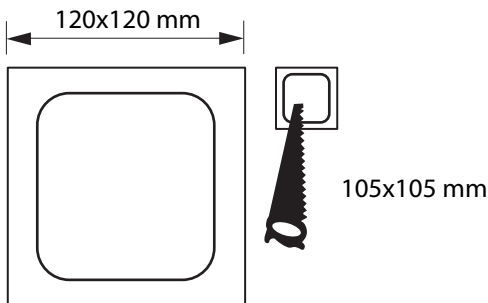

DOWNLIGHT ZIA CUADRADO EMPOTRAR SMD 6W

Especificaciones del producto	
Referencia	10806
Consumo	6w
Diámetro Exterior	120x120mm
Corte	105x105mm
Color	4000k
Tipo de luz	Neutra
Lumens	500
Frecuencia	50/60Hz
Factor Potencia	0.97
Temp. Trabajo	-20°+40°
Peso	164g
Dimmable	No
CRI	≥80
Tiempo de vida	30000h
On / Off	100000
Voltaje	AC 175-265v
Color Item	Plata
Material Producto	Aluminio

Dimensiones

Curvas Fotométricas