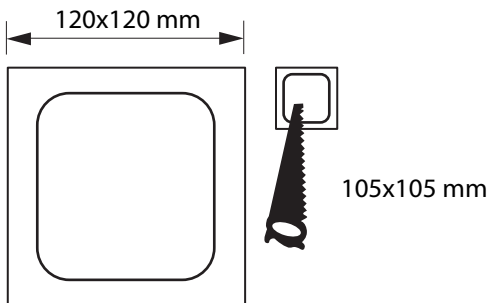

# DOWNLIGHT ZIA CUADRADO EMPOTRAR SMD 6W

Especificaciones del producto	
Referencia	10807
Consumo	6w
Diámetro Exterior	120x120mm
Corte	105x105mm
Color	6000k
Tipo de luz	Fría
Lumens	510
Frecuencia	50/60Hz
Factor Potencia	0.97
Temp. Trabajo	-20°+40°
Peso	164g
Dimmable	No
CRI	≥80
Tiempo de vida	30000h
On / Off	100000
Voltaje	AC 175-265v
Color Item	Plata
Material Producto	Aluminio

## Dimensiones

## Curvas Fotométricas