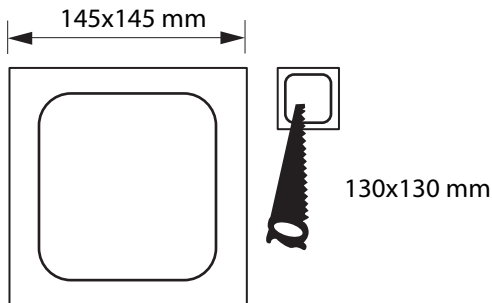

## Especificaciones del producto

Referencia	10808
Consumo	9w
Diámetro Exterior	145x145mm
Corte	130x130mm
Color	4000k
Tipo de luz	Neutra
Lumens	750
Frecuencia	50/60Hz
Factor Potencia	0.97
Temp. Trabajo	-20°+40°
Peso	232g
Dimmable	No
CRI	≥80
Tiempo de vida	30000h
On / Off	100000
Voltaje	AC 175-265v
Color Item	Blanco
Material Producto	Aluminio

## Dimensiones

## Curvas Fotométricas

AVERAGE BEAM ANGLE (50%): 94.5 DEG