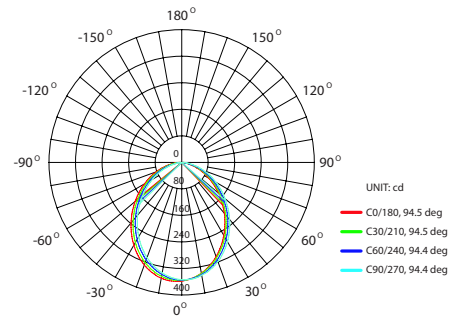

## Especificaciones del producto

Referencia	10808
Consumo	9w
Diámetro Exterior	145x145mm
Corte	130x130mm
Color	4000k
Tipo de luz	Neutra
Lumens	750
Frecuencia	50/60Hz
Factor Potencia	0.97
Temp. Trabajo	-20°+40°
Peso	232g
Dimmable	No
CRI	≥80
Tiempo de vida	30000h
On / Off	100000
Voltaje	AC 175-265v
Color Item	Blanco
Material Producto	Aluminio

## Dimensiones

## Curvas Fotométricas

AVERAGE BEAM ANGLE (50%): 94.5 DEG