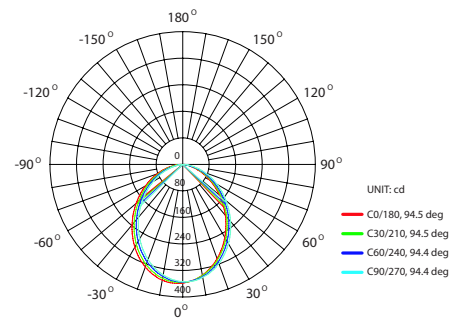

## Especificaciones del producto

Referencia	10809
Consumo	9w
Diámetro Exterior	145x145mm
Corte	130x130mm
Color	6000k
Tipo de luz	Fría
Lumens	760
Frecuencia	50/60Hz
Factor Potencia	0.97
Temp. Trabajo	-20°+40°
Peso	232g
Dimmable	No
CRI	≥80
Tiempo de vida	30000h
On / Off	100000
Voltaje	AC 175-265v
Color Item	Blanco
Material Producto	Aluminio

## Dimensiones

## Curvas Fotométricas

AVERAGE BEAM ANGLE (50%): 94.5 DEG