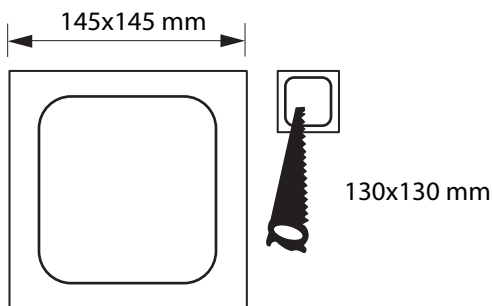

## Especificaciones del producto

Referencia	10809
Consumo	9w
Diámetro Exterior	145x145mm
Corte	130x130mm
Color	6000k
Tipo de luz	Fría
Lumens	760
Frecuencia	50/60Hz
Factor Potencia	0.97
Temp. Trabajo	-20°+40°
Peso	232g
Dimmable	No
CRI	≥80
Tiempo de vida	30000h
On / Off	100000
Voltaje	AC 175-265v
Color Item	Blanco
Material Producto	Aluminio

## Dimensiones

## Curvas Fotométricas

AVERAGE BEAM ANGLE (50%): 94.5 DEG