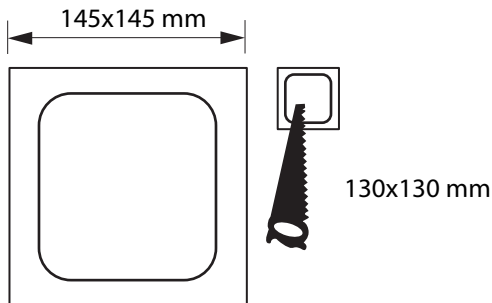

Especificaciones del producto

Referencia	10810
Consumo	9w
Diámetro Exterior	145x145mm
Corte	130x130mm
Color	4000k
Tipo de luz	Neutra
Lumens	750
Frecuencia	50/60Hz
Factor Potencia	0.97
Temp. Trabajo	-20°+40°
Peso	232g
Dimmable	No
CRI	≥80
Tiempo de vida	30000h
On / Off	100000
Voltaje	AC 175-265v
Color Item	Plata
Material Producto	Aluminio

Dimensiones

Curvas Fotométricas

AVERAGE BEAM ANGLE (50%): 94.5 DEG