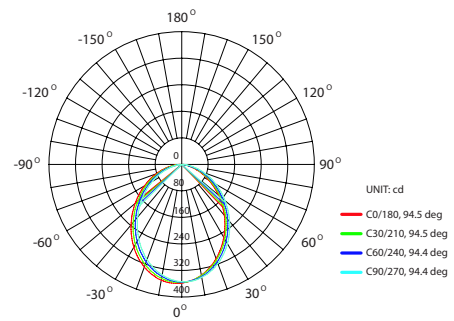

Especificaciones del producto

Referencia	10810
Consumo	9w
Diámetro Exterior	145x145mm
Corte	130x130mm
Color	4000k
Tipo de luz	Neutra
Lumens	750
Frecuencia	50/60Hz
Factor Potencia	0.97
Temp. Trabajo	-20°+40°
Peso	232g
Dimmable	No
CRI	≥80
Tiempo de vida	30000h
On / Off	100000
Voltaje	AC 175-265v
Color Item	Plata
Material Producto	Aluminio

Dimensiones

Curvas Fotométricas

AVERAGE BEAM ANGLE (50%): 94.5 DEG