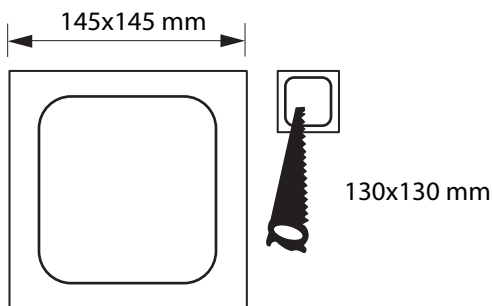

## Especificaciones del producto

Referencia	10811
Consumo	9w
Diámetro Exterior	145x145mm
Corte	130x130mm
Color	6000k
Tipo de luz	Fría
Lumens	760
Frecuencia	50/60Hz
Factor Potencia	0.97
Temp. Trabajo	-20°+40°
Peso	232g
Dimmable	No
CRI	≥80
Tiempo de vida	30000h
On / Off	100000
Voltaje	AC 175-265v
Color Item	Plata
Material Producto	Aluminio

## Dimensiones

## Curvas Fotométricas

AVERAGE BEAM ANGLE (50%): 94.5 DEG