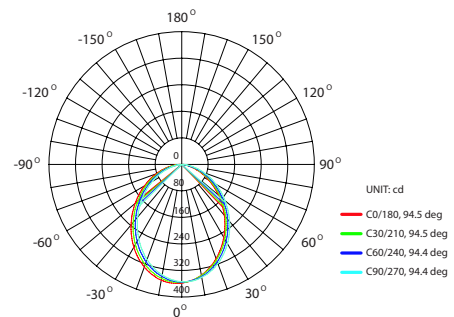

## Especificaciones del producto

Referencia	10811
Consumo	9w
Diámetro Exterior	145x145mm
Corte	130x130mm
Color	6000k
Tipo de luz	Fría
Lumens	760
Frecuencia	50/60Hz
Factor Potencia	0.97
Temp. Trabajo	-20°+40°
Peso	232g
Dimmable	No
CRI	≥80
Tiempo de vida	30000h
On / Off	100000
Voltaje	AC 175-265v
Color Item	Plata
Material Producto	Aluminio

## Dimensiones

## Curvas Fotométricas

AVERAGE BEAM ANGLE (50%): 94.5 DEG