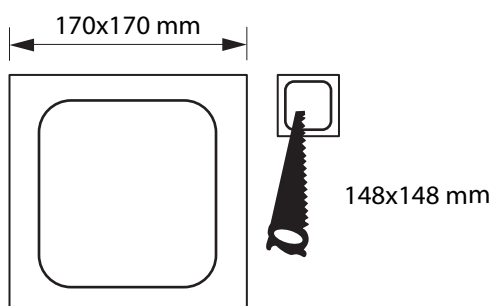

DOWNLIGHT ZIA CUADRADO EMPOTRAR SMD 12W

Especificaciones del producto	
Referencia	10815
Consumo	12w
Diámetro Exterior	170x170mm
Corte	148x148mm
Color	6000k
Tipo de luz	Fría
Lumens	1020
Frecuencia	50/60Hz
Factor Potencia	0.97
Temp. Trabajo	-20°+40°
Peso	287g
Dimmable	No
CRI	≥80
Tiempo de vida	30000h
On / Off	100000
Voltaje	AC 175-265v
Color Item	Plata
Material Producto	Aluminio

Dimensiones

Curvas Fotométricas