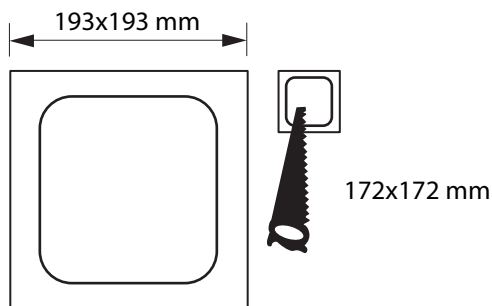

DOWNLIGHT ZIA CUADRADO EMPOTRAR SMD 15W

Especificaciones del producto

Referencia	10818
Consumo	15w
Diámetro Exterior	193x193mm
Corte	172x172mm
Color	4000k
Tipo de luz	Neutra
Lumens	1250
Frecuencia	50/60Hz
Factor Potencia	0.97
Temp. Trabajo	-20°+40°
Peso	349g
Dimmable	No
CRI	≥80
Tiempo de vida	30000h
On / Off	100000
Voltaje	AC 175-265v
Color Item	Plata
Material Producto	Aluminio

Dimensiones

Curvas Fotométricas