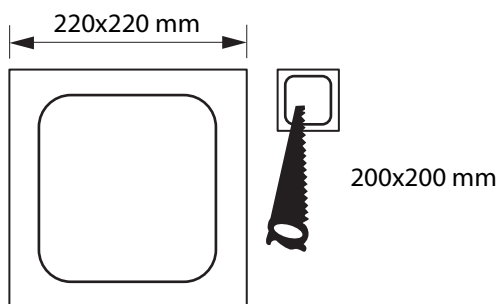

DOWNLIGHT ZIA CUADRADO EMPOTRAR SMD 18W

Especificaciones del producto	
Referencia	10820
Consumo	18w
Diámetro Exterior	220x220mm
Corte	200x200mm
Color	3000k
Tipo de luz	Cálida
Lumens	1420
Frecuencia	50/60Hz
Factor Potencia	0.97
Temp. Trabajo	-20°+40°
Peso	453g
Dimmable	No
CRI	≥80
Tiempo de vida	30000h
On / Off	100000
Voltaje	AC 175-265v
Color Item	Plata
Material Producto	Aluminio

Dimensiones

Curvas Fotométricas