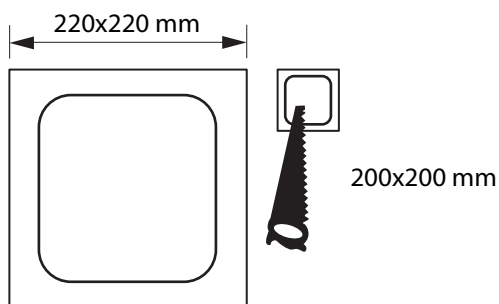

# DOWNLIGHT ZIA CUADRADO EMPOTRAR SMD 18W

Especificaciones del producto	
Referencia	10821
Consumo	18w
Diámetro Exterior	220x220mm
Corte	200x200mm
Color	4000k
Tipo de luz	Neutra
Lumens	1460
Frecuencia	50/60Hz
Factor Potencia	0.97
Temp. Trabajo	-20°+40°
Peso	453g
Dimmable	No
CRI	≥80
Tiempo de vida	30000h
On / Off	100000
Voltaje	AC 175-265v
Color Item	Plata
Material Producto	Aluminio

## Dimensiones

## Curvas Fotométricas