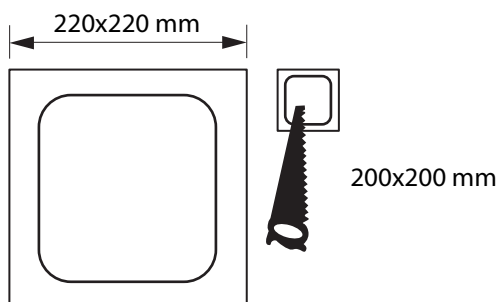

DOWNLIGHT ZIA CUADRADO EMPOTRAR SMD 18W

Especificaciones del producto	
Referencia	10822
Consumo	18w
Diámetro Exterior	220x220mm
Corte	200x200mm
Color	6000k
Tipo de luz	Fría
Lumens	1500
Frecuencia	50/60Hz
Factor Potencia	0.97
Temp. Trabajo	-20°+40°
Peso	453g
Dimmable	No
CRI	≥80
Tiempo de vida	30000h
On / Off	100000
Voltaje	AC 175-265v
Color Item	Plata
Material Producto	Aluminio

Dimensiones

Curvas Fotométricas